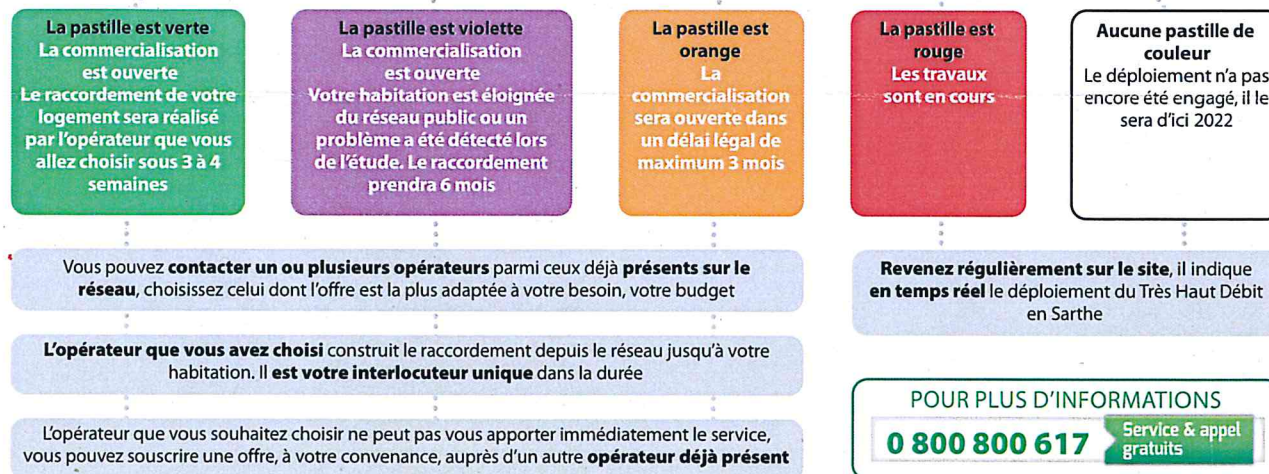

Vous pouvez tester votre éligibilité à la fibre optique. Il suffit de rentrer votre adresse pour savoir, via une cartographie interactive, si vous êtes éligible. Mis à jour en permanence, le site de Sartel THD suit en temps réel le déploiement du Très Haut Débit.

AVEC LE CONSEIL DÉPARTEMENTAL,
**VERS LA FIBRE
POUR TOUS !**

Un site pour savoir si vous
êtes éligible à la fibre :
lafibrearrivechezvous.fr

Attention : pour être relié à la fibre optique, il faut en exprimer la demande en souscrivant un abonnement auprès d'un des opérateurs présents sur le réseau. C'est ensuite celui-ci qui opérera le raccordement au réseau Sarthe Numérique.

Allez sur le site **lafibrearrivechezvous.fr**
Cliquez sur « **Je teste l'éligibilité de mon adresse** »
et renseignez votre adresse

Une **pastille de couleur** est présente sur votre habitation

La liste des opérateurs* présents sur le réseau de Sarthe Numérique est régulièrement mise à jour sur le site **lafibrearrivechezvous.fr**